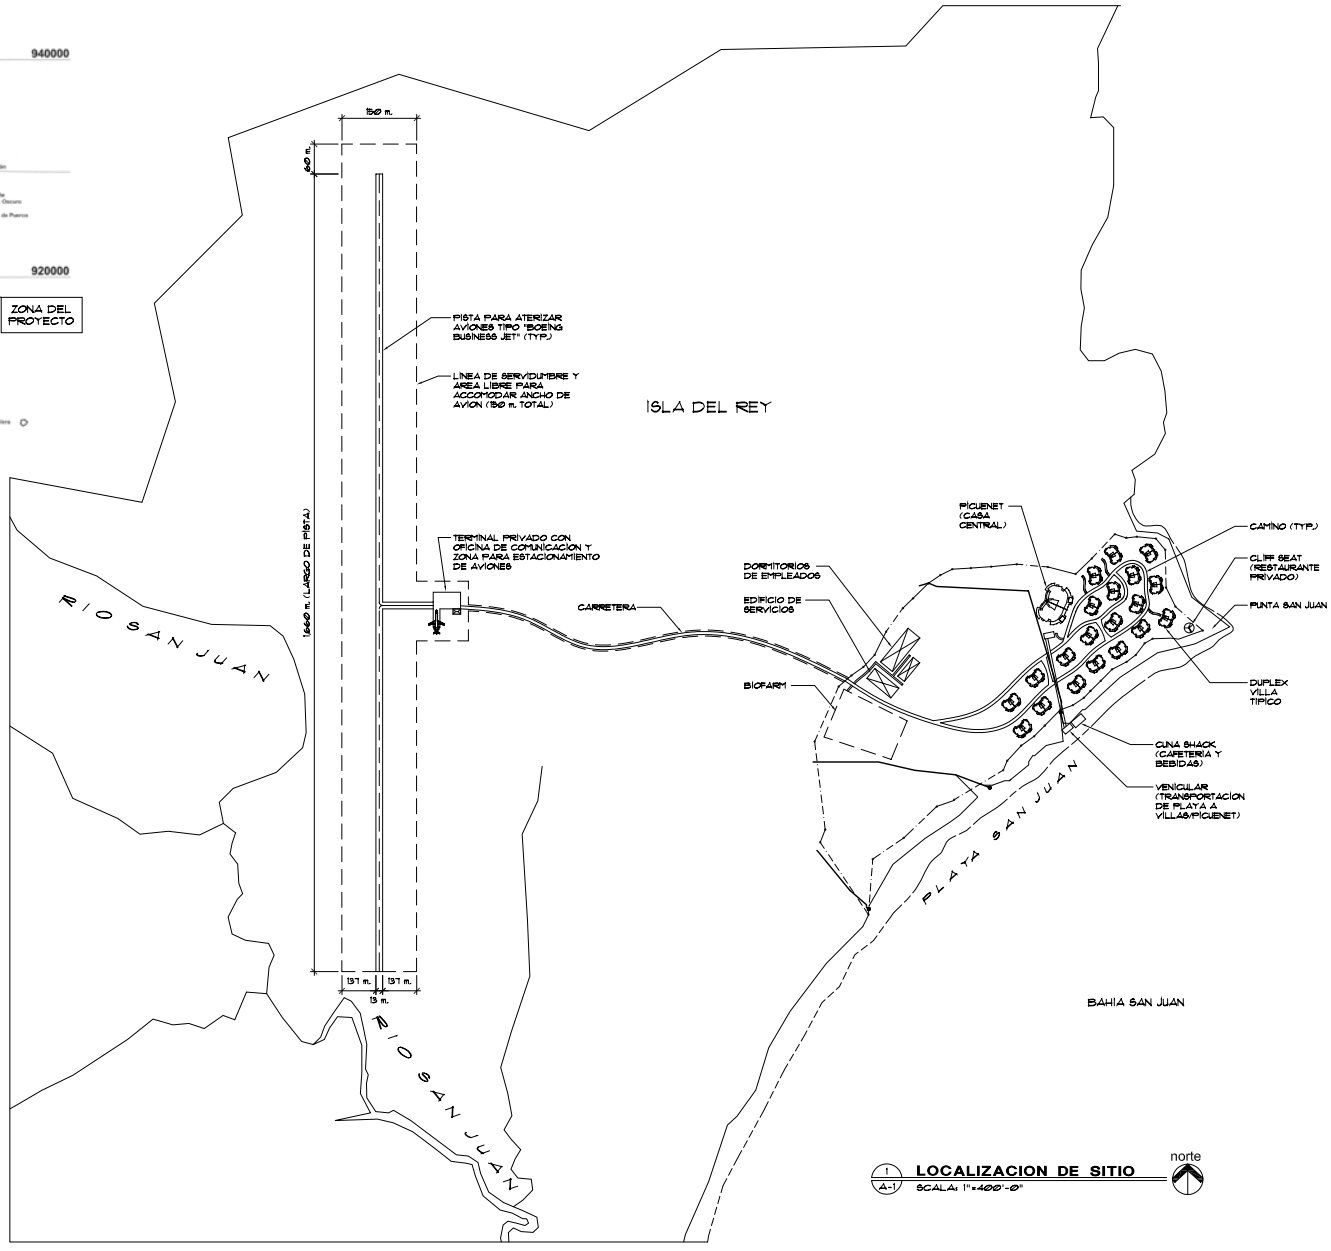

2 LOCALIZACION REGIONAL
A-1 N.A.S. norte

1 LOCALIZACION DE SITIO
A-1 SCALA: 1"=400'-0" norte

SHEET TITLE: DIBUJO DE LOCALIZACION

COMISION:	06-1943
ISSUE DATE:	02-14-06
REVISION:	

A-1

LAS PERLAS
A CUNA DE VIDA RESORT
Distrito de Balboa
Provincia de Panama
Isla del Rey, Republica de Panama